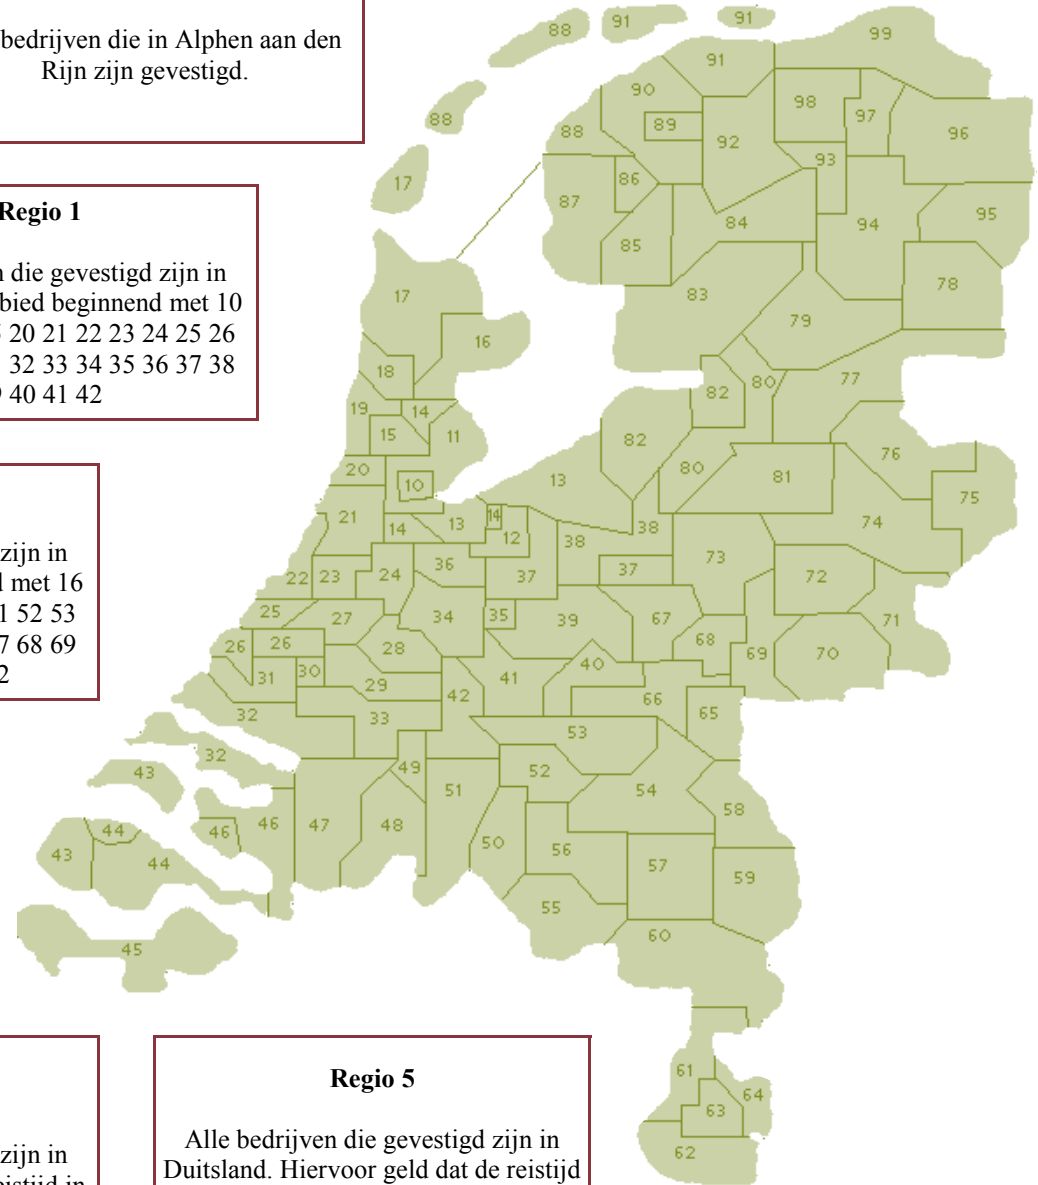

Regio 0

Alle bedrijven die in Alphen aan den Rijn zijn gevestigd.

Regio 1

Alle bedrijven die gevestigd zijn in een postcodegebied beginnend met 10
11 12 13 14 15 20 21 22 23 24 25 26
27 28 29 30 31 32 33 34 35 36 37 38
39 40 41 42

Regio 2

Alle bedrijven die gevestigd zijn in een postcodegebied beginnend met 16
18 19 43 44 46 47 48 49 50 51 52 53
54 55 56 57 58 59 60 65 66 67 68 69
70 71 72 73 74 80 81 82

Regio 3

Alle bedrijven die gevestigd zijn in een postcodegebied beginnend met 17*
45 61 62 63 64 75 76 77 78 79 83
84 85 86 87 88* 89 90 91* 92 93 94
95 96 97 98 99

Regio 4

Alle bedrijven die gevestigd zijn in België. Hiervoor geldt dat de reistijd in België ook in rekening wordt gebracht.

Regio 5

Alle bedrijven die gevestigd zijn in Duitsland. Hiervoor geldt dat de reistijd in Duitsland ook in rekening wordt gebracht.

Voorrijkosten incl. eerste 30 minuten arbeid

Regio 0 € 49,50
Regio 1 € 77,50
Regio 2 € 87,50
Regio 3 € 97,50
Regio 4 € 97,50
Regio 5 € 119,50

Hierna per 15 minuten

€ 15,00